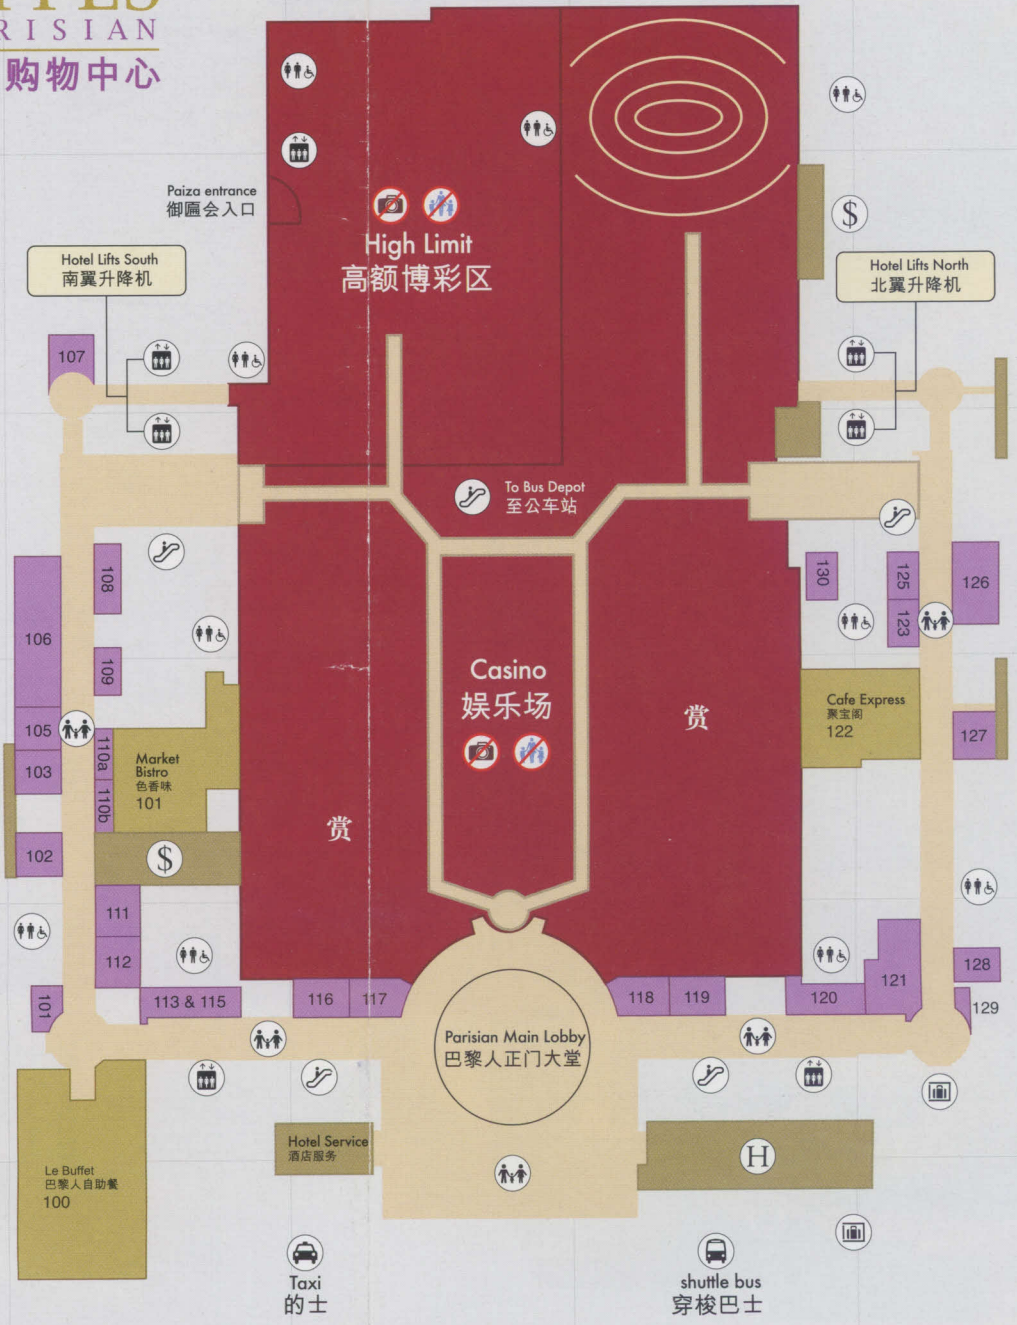

L

M

N

← To Shoppes at Parisian,
The Plaza Macao
往巴黎人购物中心、澳门百利宫

SHOPPES
AT CENTRAL
沙广场

- Lifts to:
升降机往:
• Car Park 停车场
- Lifts to:
升降机往:
• Sheraton Earth Tower
宏地楼

SHOPPES AT PARISIAN 巴黎人购物中心

Level 1 一楼

Level 5 五楼

Level 5 五楼

To The Venetian Macao
至澳门威尼斯人

7

8

9

10

11

12

Parisian Theatre
巴黎人剧场

Parisian Ballroom
巴黎人宴会厅

Business Centre
商务中心

Hotel Lifts South
南翼升降机

Meeting Room
会议室

Meeting Room
会议室

Hotel Lifts North
北翼升降机

Meeting Room
会议室

Meeting Room Meeting Room
会议室 会议室

552 553 555 556 557 558

Food Court
美食广场

24hrs NOBLE MATE

K505

K506

K507