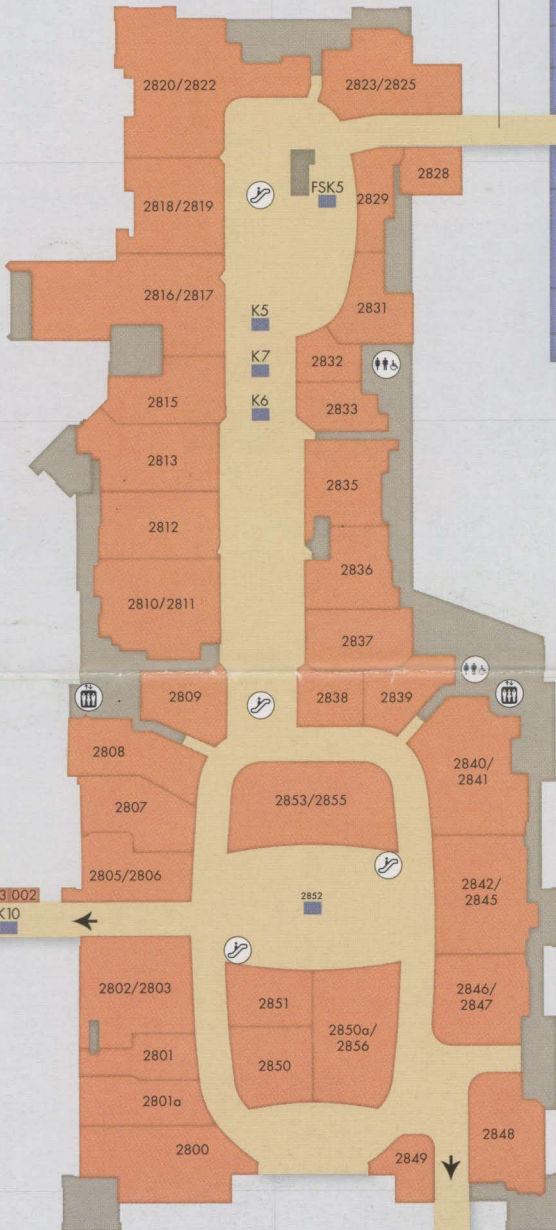

5

6

7

8

SHOPPES

AT PARISIAN

巴黎人购物中心

Level 3

三楼

← To S
The
往巴

SHOPPES

AT VENETIAN
威尼斯人购物中心

Level 3
三楼

To Shoppes at Parisian, Cotai Arena, Meeting Rooms,
Veneian Ballroom, Cotai Expo

往巴黎人购物中心、金光综艺馆、会议室、
威尼斯人宴会厅、金光会展

Level 5
5楼
Elegant Seafood Restaurant
金贵轩 (3006)

SHOPPES

AT FOUR SEASONS
四季名店

Level 2
二楼

- ➔ To Shoppes at Venetian
往威尼斯人购物中心
- ➔ To Shoppes at Four Seasons
往四季名店

Level 5
5楼
Rimowa Service Center (3032)
Taivexmalo Day Hospital
泰福马龙日间医院 (3015)
Cheersum
浅深 (3016)