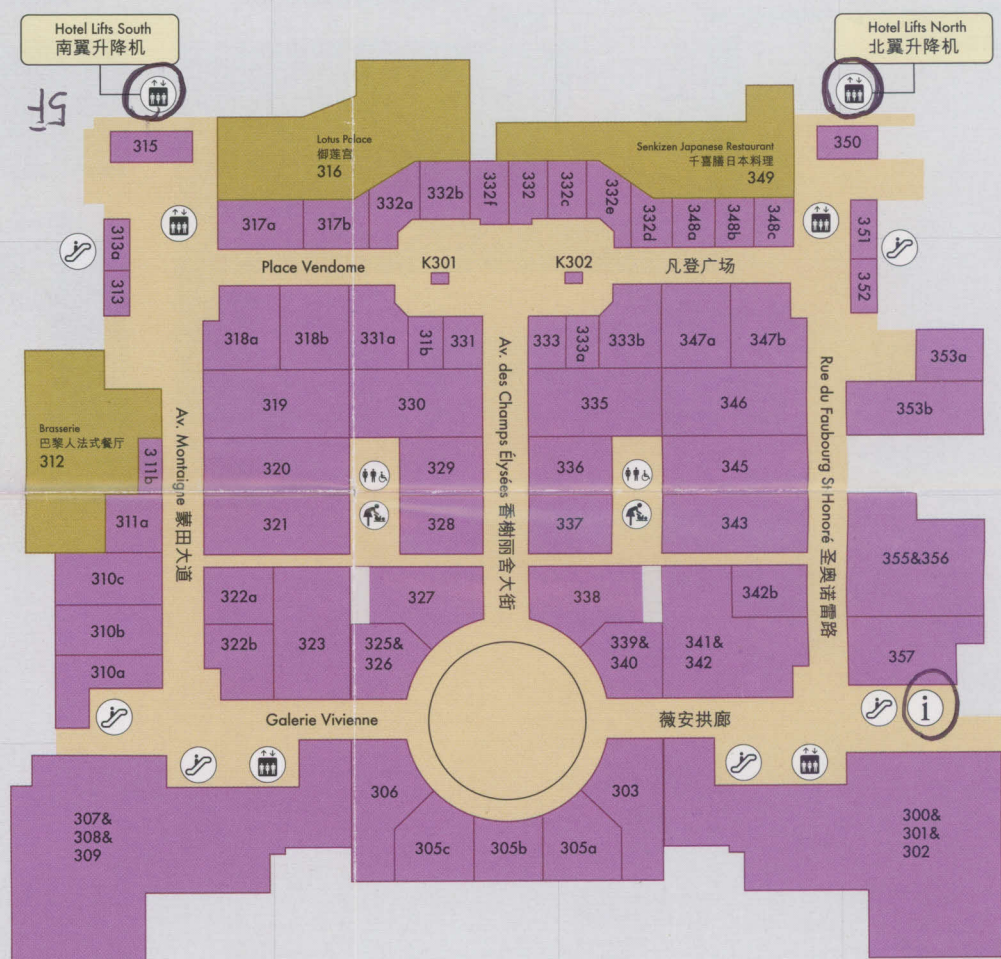

A

B

C

D

1

2

3

4

5

6

7

8

SHOPPES

AT PARISIAN

巴黎人购物中心

Level 3

三楼

← To S
The
往巴

SHOPPES

AT VENETIAN
威尼斯人购物中心

Level 3
三楼

To Shoppes at Parisian, Cotai Arena, Meeting Rooms,
Veneian Ballroom, Cotai Expo

往巴黎人购物中心、金光综艺馆、会议室、
威尼斯人宴会厅、金光会展

Level 5
5楼
Elegant Seafood Restaurant
金贵轩 (3006)

SHOPPES

AT FOUR SEASONS
四季名店

Level 2
二楼

- ➔ To Shoppes at Venetian
往威尼斯人购物中心
- ➔ To Shoppes at Four Seasons
往四季名店

Level 5
5楼
Rimowa Service Center (3032)
Taivexmalo Day Hospital
泰福马龙日间医院 (3015)
Cheersum
浅深 (3016)