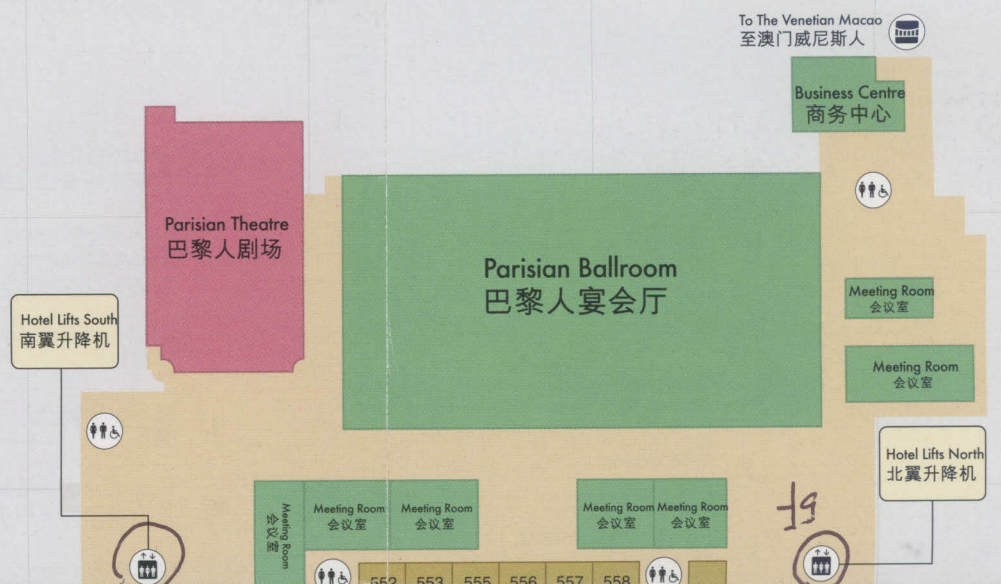

L

M

N

← To Shoppes at Parisian,
The Plaza Macao
往巴黎人购物中心、澳门百利宫

SHOPPES
AT CENTRAL
沙广场

- Lifts to:
升降机往:
• Car Park 停车场
- Lifts to:
升降机往:
• Sheraton Earth Tower
宏地楼

SHOPPES AT PARISIAN 巴黎人购物中心

Level 1 一楼

Level 5 五楼

Level 5 五楼

To The Venetian Macao
至澳门威尼斯人

7

8

9

10

11

12

Parisian Theatre
巴黎人剧场

Parisian Ballroom
巴黎人宴会厅

Business Centre
商务中心

Hotel Lifts South
南翼升降机

Meeting Room
会议室

Meeting Room
会议室

Hotel Lifts North
北翼升降机

Meeting Room
会议室

Meeting Room Meeting Room
会议室 会议室

552 553 555 556 557 558

Food Court
美食广场

24hrs NOBLE MATE

K505

K506

K507